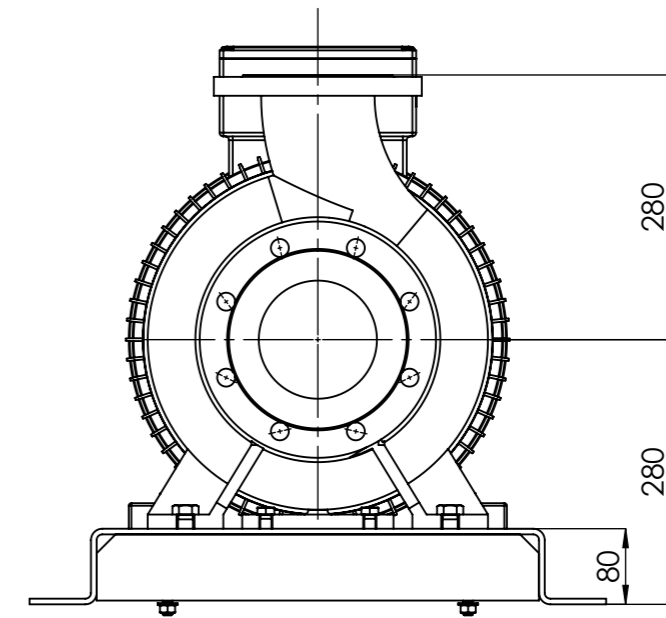

# NHVe.100-200 [45,0 kW] n= 2900 obr/min

NHVe.100-200	45,0kW/2900 rpm	 Grudziądz Ul. Droga Jeziorna 8
	225-2	