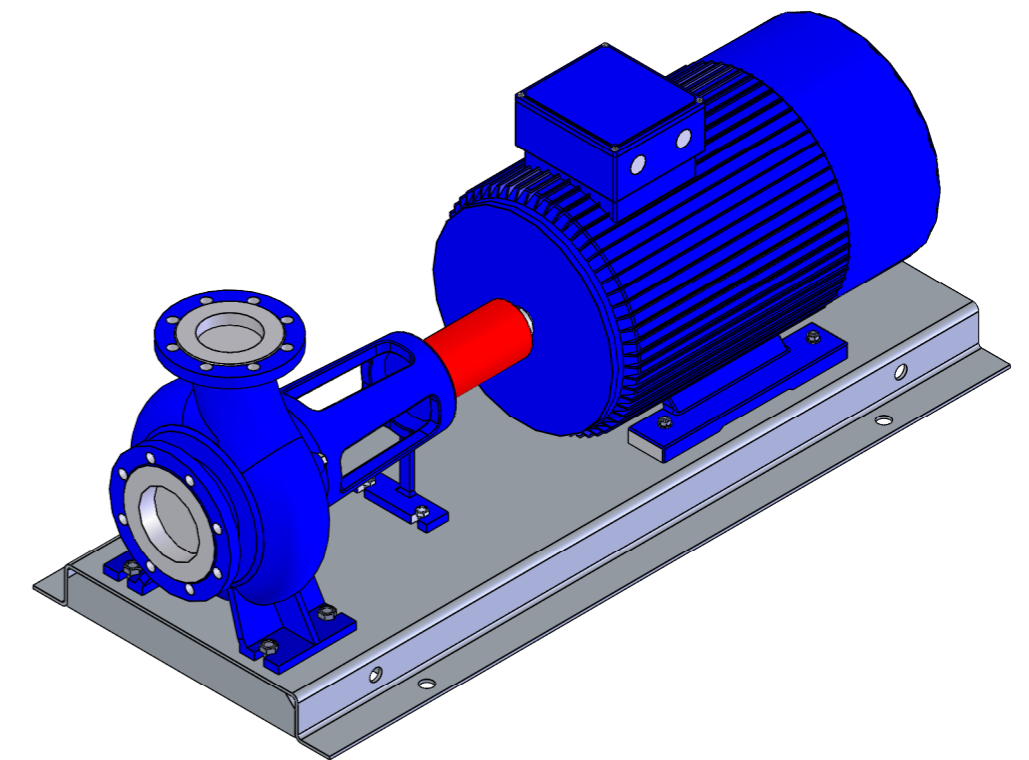

# NHVe.100-200 [45,0 kW] n= 2900 obr/min

NHVe.100-200	45,0kW/2900 rpm	 Grudziądz Ul. Droga Jeziorna 8
	225-2	