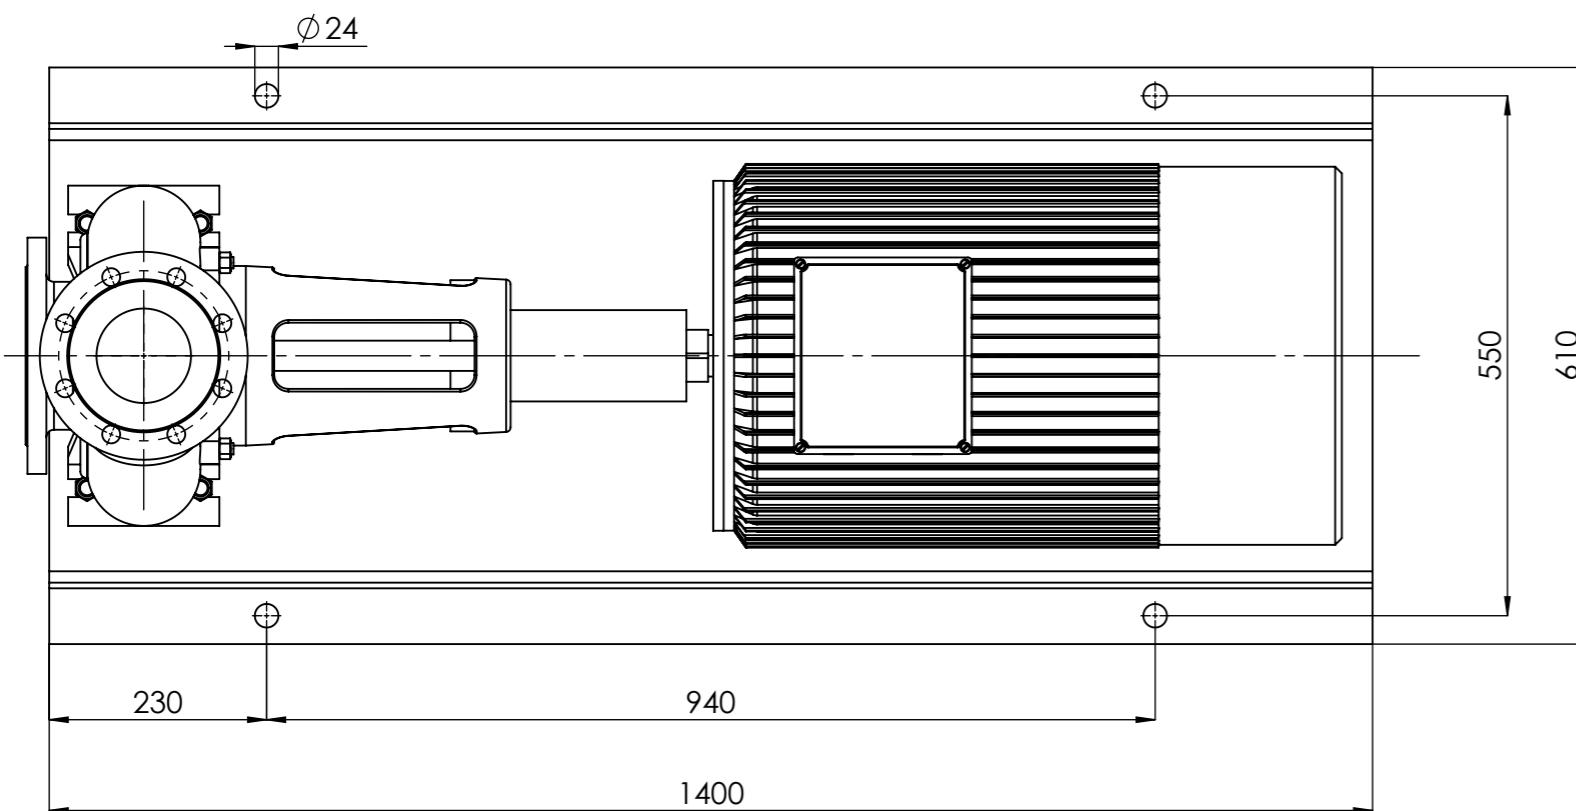

# NHVe.100-200 [45,0 kW] n= 2900 obr/min

NHVe.100-200	45,0kW/2900 rpm	 Grudziądz Ul. Droga Jeziorna 8
	225-2	