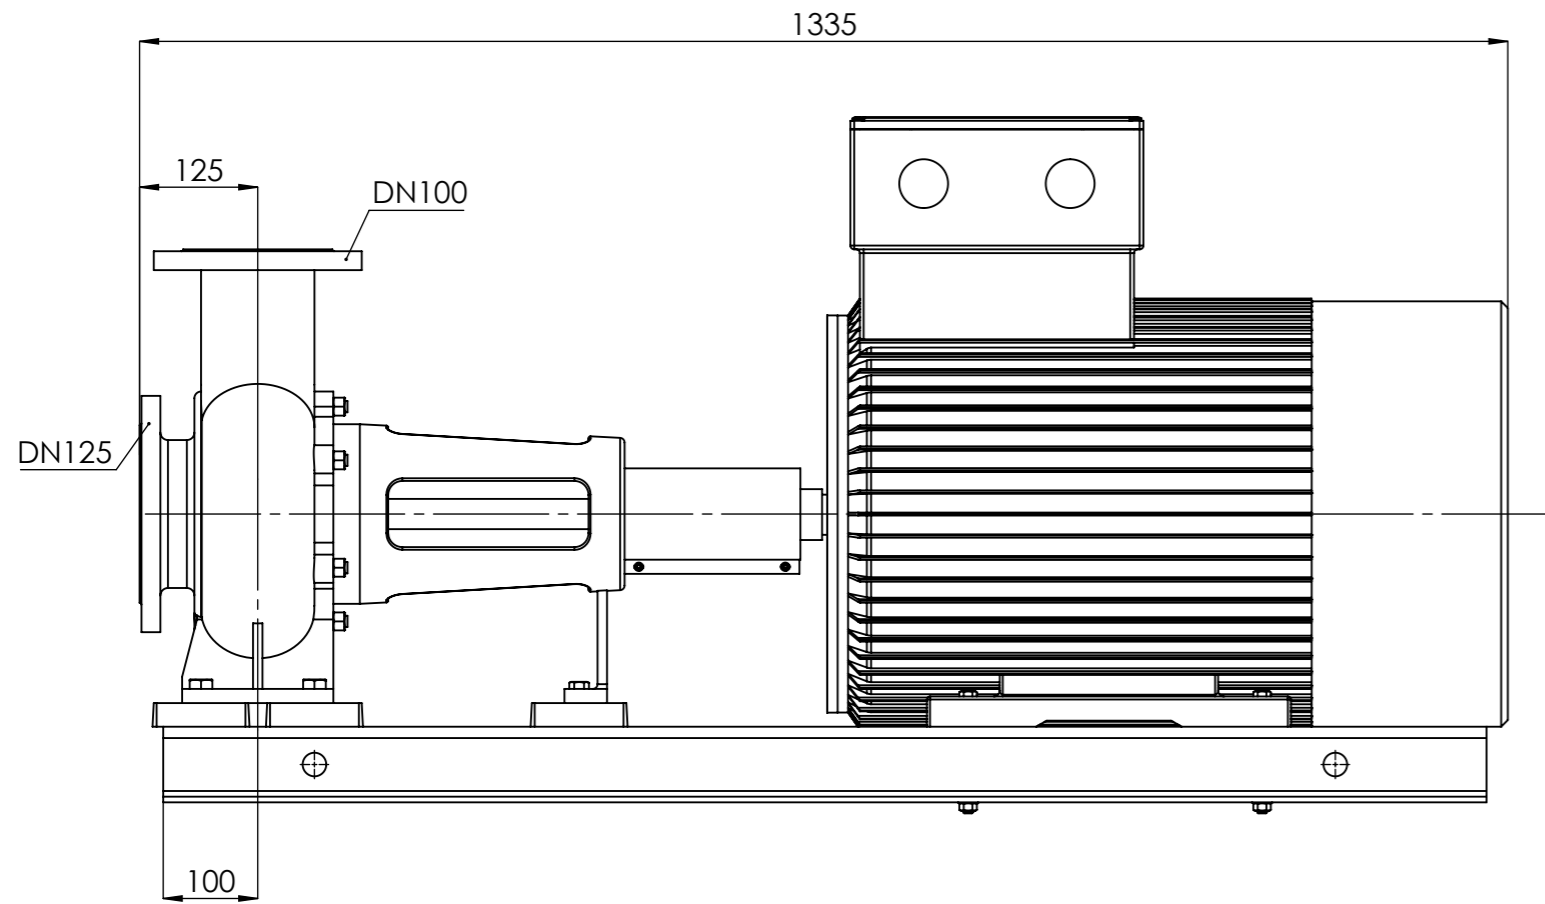

# NHVe.100-200 [45,0 kW] n= 2900 obr/min

NHVe.100-200	45,0kW/2900 rpm	 Grudziądz Ul. Droga Jeziorna 8
	225-2	